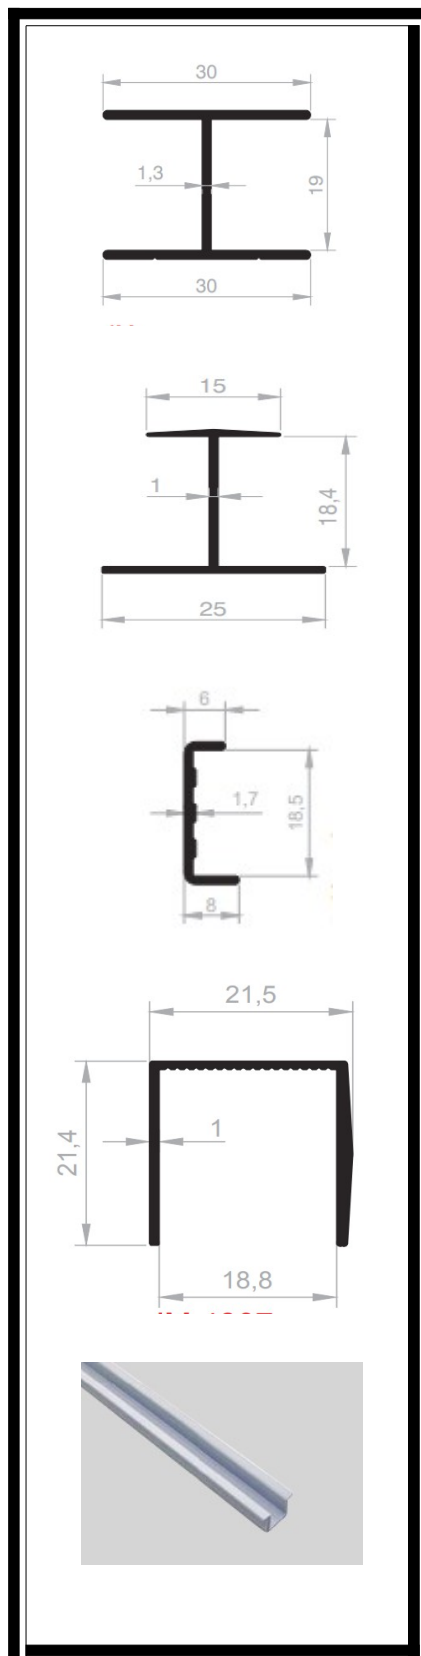

SIFRA

OPIS

756 Sina za americki plahar gornja
Duzine 2,3,4,6m

757 Sina za americki plahar donja
Duzine 2,3,4,6m

Rukohvat clasic
794/1 Duzina 2.5m
794/2 Duzina 2.7m

Rukohvat clasic sa kanalom za metlicu
1659/1 Duzina 2.5m
1659/2 Duzina 2.7m

759 Rukohvat extra
Duzina 2.7m

SIFRA

OPIS

**797 H Lajsna simetricna
3m**

**1660 H Lajsna asimetricka
3m**

**455 Kant plici
3m**

**775 Kant dublji
3m**

**1609 Ukopavajuca sina za klizni aluminijum
3m**

SIFRA

OPIS

774 Set za klizni 60kg

675 Usporivac za klizni

**1608 Ukopavajuci set do 15kg
Sina 1609**

**1433 Alu profil za fijke
3m**